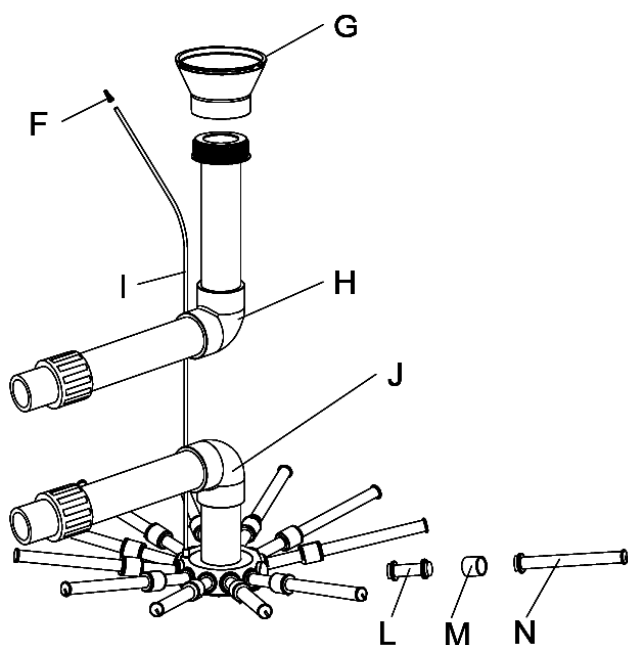

FILTROS LISBOA CON VÁLVULA LATERAL IML 2014

Ø350-900

Ø950

color filtro		LISB. LAT. "FS-"/"FS-G"/"FS-W"													
accesorios		AZUL / GRIS / BLANCO													
tapa		NEGRO													
		NEGRA													
		Filt.350	Filt.450	Filt.500	Filt.550	Filt.600	Filt.650	Filt.680	Filt.750	Filt.800	Filt.900	Filt.900-2	Filt.950		
		IML	IML	IML	IML	IML	IML	IML	IML	IML	IML	IML	IML		
		Código Filtro "FS-" Con Válvula	FV-350	FV-450	FV-500	FV-550	FV-600	FV-650	FV-680	FV-750	FV-800	FV-900	FV-900-2	FV-950	
		Código Filtro "FS-G" Con Válvula	FV-350-G	FV-450-G	FV-500-G	FV-550-G	FV-600-G	FV-650-G	FV-680-G	FV-750-G	FV-800-G	FV-900-G	FV-900-2-G	FV-950-G	
		Código Filtro "FS-" Sin Válvula	FS-350	FS-450	FS-500	FS-550	FS-600	FS-650	FS-680	FS-750	FS-800	FS-900	FS-900-2	FS-950	
		Código Filtro "FS-G" Sin Válvula	FS-350-G	FS-450-G	FS-500-G	FS-550-G	FS-600-G	FS-650-G	FS-680-G	FS-750-G	FS-800-G	FS-900-G	FS-900-2-G	FS-950-G	
Nº	Componentes	Cnt													
	Válvula Lateral Negra	1	PS-6103	PS-6103	PS-6103	PS-6103	PS-6103	PS-6103	PS-6103	PS-6103	PS-6104	PS-6104	PS-6104	PS-6200	PS-6200
A	Conjunto tapa IML Negra	1													
1	Junta d.209 x 6	1	FS16660-0402	FS16660-0402	FS16660-0402	FS16660-0402	FS16660-0402	FS16660-0402	FS16660-0402	FS16660-0402	FS16660-0402	FS16660-0402	FS16660-0402	FS16660-0402	FS16660-0402
2	Tapa Lago negra	1	FS16660-0401	FS16660-0401	FS16660-0401	FS16660-0401	FS16660-0401	FS16660-0401	FS16660-0401	FS16660-0401	FS16660-0401	FS16660-0401	FS16660-0401	FS16660-0401	FS16660-0401
3	Arandela Inox d.8DIN125 lml	8	FS16660-0406	FS16660-0406	FS16660-0406	FS16660-0406	FS16660-0406	FS16660-0406	FS16660-0406	FS16660-0406	FS16660-0406	FS16660-0406	FS16660-0406	FS16660-0406	FS16660-0406
4	Tuerca Inox M-8 IML	8	FS16660-0405	FS16660-0405	FS16660-0405	FS16660-0405	FS16660-0405	FS16660-0405	FS16660-0405	FS16660-0405	FS16660-0405	FS16660-0405	FS16660-0405	FS16660-0405	FS16660-0405
5	Tapón embellecedor M -8 Negro	8	FS00470-0121	FS00470-0121	FS00470-0121	FS00470-0121	FS00470-0121	FS00470-0121	FS00470-0121	FS00470-0121	FS00470-0121	FS00470-0121	FS00470-0121	FS00470-0121	FS00470-0121
B	Kit manómetro	1													
6	Junta plana 18,5x12x2	1	FS00470-0319	FS00470-0319	FS00470-0319	FS00470-0319	FS00470-0319	FS00470-0319	FS00470-0319	FS00470-0319	FS00470-0319	FS00470-0319	FS00470-0319	FS00470-0319	FS00470-0319
7	Te manómetro 1/8" - 1/4"	1	FS00555-0401	FS00555-0401	FS00555-0401	FS00555-0401	FS00555-0401	FS00555-0401	FS00555-0401	FS00555-0401	FS00555-0401	FS00555-0401	FS00555-0401	FS00555-0401	FS00555-0401
8	Tapón purga 1/4"	1	FS074065008A	FS074065008A	FS074065008A	FS074065008A	FS074065008A	FS074065008A	FS074065008A	FS074065008A	FS074065008A	FS074065008A	FS074065008A	FS074065008A	FS074065008A
9	Manómetro 1/8"	1	FS08077-0503	FS08077-0503	FS08077-0503	FS08077-0503	FS08077-0503	FS08077-0503	FS08077-0503	FS08077-0503	FS08077-0503	FS08077-0503	FS08077-0503	FS08077-0503	FS08077-0503
C	Conjunto aro cuello	1	FS20609-4000	FS20609-4000	FS20609-4000	FS20609-4000	FS20609-4000	FS20609-4000	FS20609-4000	FS20609-4000	FS20609-4000	FS20609-4000	FS20609-4000	FS20609-4000	FS20609-4000
10	Aro cuello negro	1	FS08076-5002	FS08076-5002	FS08076-5002	FS08076-5002	FS08076-5002	FS08076-5002	FS08076-5002	FS08076-5002	FS08076-5002	FS08076-5002	FS08076-5002	FS08076-5002	FS08076-5002
11	Junta tórica 255 x 4	1	FS722-2550040	FS722-2550040	FS722-2550040	FS722-2550040	FS722-2550040	FS722-2550040	FS722-2550040	FS722-2550040	FS722-2550040	FS722-2550040	FS722-2550040	FS722-2550040	FS722-2550040
12	Arandela INOX d.6	12	FS7012006000	FS7012006000	FS7012006000	FS7012006000	FS7012006000	FS7012006000	FS7012006000	FS7012006000	FS7012006000	FS7012006000	FS7012006000	FS7012006000	FS7012006000
13	Tuerca INOX M-6	12	FS7012206000	FS7012206000	FS7012206000	FS7012206000	FS7012206000	FS7012206000	FS7012206000	FS7012206000	FS7012206000	FS7012206000	FS7012206000	FS7012206000	FS7012206000
D	Kit purga de agua	1	FS00497-0700	FS00497-0700	FS00497-0700	FS00497-0700	FS00497-0700	FS00497-0700	FS00497-0700	FS00497-0700	FS00497-0700	FS00497-0700	FS00497-0700	FS00497-0700	FS00497-0700
14+15+16	Conjunto crepina purga 3/8"	1	FS00496-0503	FS00496-0503	FS00496-0503	FS00496-0503	FS00496-0503	FS00496-0503	FS00496-0503	FS00496-0503	FS00496-0503	FS00496-0503	FS00496-0503	FS00496-0503	FS00496-0503
14	Crepina purga 3/8"	1	FS00496-0501	FS00496-0501	FS00496-0501	FS00496-0501	FS00496-0501	FS00496-0501	FS00496-0501	FS00496-0501	FS00496-0501	FS00496-0501	FS00496-0501	FS00496-0501	FS00496-0501
15	Junta tórica 14 x 4	1	FS723-0140040	FS723-0140040	FS723-0140040	FS723-0140040	FS723-0140040	FS723-0140040	FS723-0140040	FS723-0140040	FS723-0140040	FS723-0140040	FS723-0140040	FS723-0140040	FS723-0140040
16	Tuerca purga 3/8" - 1/4"	1	FS00496-0502	FS00496-0502	FS00496-0502	FS00496-0502	FS00496-0502	FS00496-0502	FS00496-0502	FS00496-0502	FS00496-0502	FS00496-0502	FS00496-0502	FS00496-0502	FS00496-0502
17	Junta tórica 13x3	1	FS16660-0419	FS16660-0419	FS16660-0419	FS16660-0419	FS16660-0419	FS16660-0419	FS16660-0419	FS16660-0419	FS16660-0419	FS16660-0419	FS16660-0419	FS16660-0419	FS16660-0419
			VFS1050-8	VFS1050-8	VFS1050-8	VFS1050-8	VFS1050-8	VFS1050-8	VFS1050-8	VFS1050-8	VFS1050-8	VFS1050-8	VFS1050-8	VFS1050-8	VFS1050-8
18	Tapón purga 1/4"	1	FS024030092A	FS024030092A	FS024030092A	FS024030092A	FS024030092A	FS024030092A	FS024030092A	FS024030092A	FS024030092A	FS024030092A	FS024030092A	FS024030092A	FS024030092A
			VFS1050-9	VFS1050-9	VFS1050-9	VFS1050-9	VFS1050-9	VFS1050-9	VFS1050-9	VFS1050-9	VFS1050-9	VFS1050-9	VFS1050-9	VFS1050-9	VFS1050-9
E	Kit pié	1	FS16660-0408	FS00498-0400	FS16660-0422	FS16660-0422	FS16660-0423	FS16660-0423	FS16660-0423	FS16660-0423	FS16660-0425	FS16660-0425	FS16660-0425	FS16660-0428	FS16660-0428
F	Purga de aire	1	FS16660-0403	FS16660-0403	FS16660-0403	FS16660-0403	FS16660-0403	FS16660-0403	FS16660-0403	FS16660-0403	FS16660-0403	FS16660-0403	FS16660-0403	FS16660-0403	FS16660-0403
G	Difusor	1	FS08079-0415	FS08079-0415	FS08079-0415	FS08079-0415	FS08079-0415	FS08079-0415	FS08079-0415	FS08079-0415	FS08080-0416	FS08080-0416	FS08080-0416	FS08080-0416	FS08080-0416
G + rosca H	Cono + Soporte	1	FS08079-4000	FS08079-4000	FS08079-4000	FS08079-4000	FS08079-4000	FS08079-4000	FS08079-4000	FS08079-4000	FS08080-4000	FS08080-4000	FS08081-4000	FS08081-4000	FS08081-4000
***G	Difusor antiguo	1		C-003	C-003			C-003	C-003		FS16660-0421		FS16660-0421		
H	Conjunto difusor	1	FS00497-0500	FS16660-0410	FS19781-0410	FS32706-0410	FS16661-0410	FS21071-0410	FS28479-0410	FS16662-0410	FS40964-0410	FS16663-0410	FS40965-0410	FS40965-0411	FS40965-0411
I	Tubo PVC 6 mm	1	FS04959-0430	FS04959-0430	FS04959-0431	FS04959-0431	FS04959-0431	FS04959-0431	FS04959-0431	FS04959-0432	FS04959-0432	FS04959-0432	FS04959-0432	FS04959-0433	FS04959-0433
J	Conjunto colector 1"	1	FS00497-0420	FS00498-0600	FS19781-0420	FS21110-0421	FS00499-0420	FS21071-0420	FS28479-0420	FS00500-0420	FS40964-0420	FS00501-0605	FS00501-0605	FS40965-0421	FS40965-0421
**J	Conjunto colector 3/4"	1		FS16660-0420	FS19782-0420		FS16661-0420	FS21072-0420		FS16662-0420		FS16663-0420			
K	Brazo colector 1"	8	C-007-1	C-007-1	C-007-1	C-007-1	C-006-1	C-006-1	C-006-1						
K	Brazo colector 1"	12									C-005-1	FS36661-0900	FS36661-0900	FS36661-0900	
**K	Brazo colector 3/4"	8		C-007	C-007			C-006	C-005		C-005				
L	Brazo enllaç colector 100mm 1"	12													C-008-1
M	Manguito 1"	12													C-009-1
N	Brazo colector 225mm 1"	12													C-005-1
**L	Brazo colector 100mm 3/4"	12													
**M	Manguito 3/4"	12										C-008	C-008		
**N	Brazo colector 160mm 3/4"	12										C-009	C-009		
O	Kit de salidas	2										C-006	C-006		
19	Junta tórica Air relief adaptor	1	FS16660-0415	FS16660-0415	FS16660-0415	FS16660-0415	FS16660-0415	FS16660-0415	FS16660-0415	FS16660-0415	FS16660-0415	FS16660-0415	FS16660-0415	FS16660-0415	FS16660-0415
			FS72306-00080	FS72306-00080	FS72306-00080	FS72306-00080	FS72306-00080	FS72306-00080	FS72306-00080	FS72306-00080	FS72306-00080	FS72306-00080	FS72306-00080	FS72306-00080	FS72306-00080
20	Rácord de salida	1	FS16660-0418	FS16660-0418	FS16660-0418	FS16660-0418	FS16660-0418	FS16660-0418	FS16660-0418	FS16660-0418	FS16660-0413	FS16660-0413	FS16660-0413	FS16660-0413	FS16660-0413