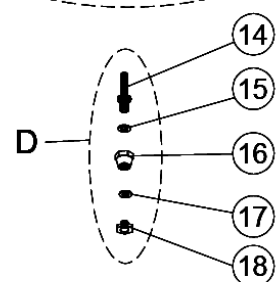

FILTROS LISBOA CON VÁLVULA LATERAL IML 2014

Ø350-900

Ø950

color filtro		LISB. LAT. "FS-"/"FS-G"/"FS-W"													
accesorios		AZUL / GRIS / BLANCO													
tapa		NEGRO													
		NEGRA													
		Filt.350	Filt.450	Filt.500	Filt.550	Filt.600	Filt.650	Filt.680	Filt.750	Filt.800	Filt.900	Filt.900-2	Filt.950		
		IML	IML	IML	IML	IML	IML	IML	IML	IML	IML	IML	IML		
		Código Filtro "FS-" Con Válvula	FV-350	FV-450	FV-500	FV-550	FV-600	FV-650	FV-680	FV-750	FV-800	FV-900	FV-900-2	FV-950	
		Código Filtro "FS-G" Con Válvula	FV-350-G	FV-450-G	FV-500-G	FV-550-G	FV-600-G	FV-650-G	FV-680-G	FV-750-G	FV-800-G	FV-900-G	FV-900-2-G	FV-950-G	
		Código Filtro "FS-" Sin Válvula	FS-350	FS-450	FS-500	FS-550	FS-600	FS-650	FS-680	FS-750	FS-800	FS-900	FS-900-2	FS-950	
		Código Filtro "FS-G" Sin Válvula	FS-350-G	FS-450-G	FS-500-G	FS-550-G	FS-600-G	FS-650-G	FS-680-G	FS-750-G	FS-800-G	FS-900-G	FS-900-2-G	FS-950-G	
Nº	Componentes	Cnt													
	Válvula Lateral Negra	1	PS-6103	PS-6103	PS-6103	PS-6103	PS-6103	PS-6103	PS-6103	PS-6103	PS-6104	PS-6104	PS-6104	PS-6200	PS-6200
A	Conjunto tapa IML Negra	1													
1	Junta d.209 x 6	1	FS16660-0402	FS16660-0402	FS16660-0402	FS16660-0402	FS16660-0402	FS16660-0402	FS16660-0402	FS16660-0402	FS16660-0402	FS16660-0402	FS16660-0402	FS16660-0402	FS16660-0402
2	Tapa Lago negra	1	FS16660-0401	FS16660-0401	FS16660-0401	FS16660-0401	FS16660-0401	FS16660-0401	FS16660-0401	FS16660-0401	FS16660-0401	FS16660-0401	FS16660-0401	FS16660-0401	FS16660-0401
3	Arandela Inox d.8DIN125 lml	8	FS16660-0406	FS16660-0406	FS16660-0406	FS16660-0406	FS16660-0406	FS16660-0406	FS16660-0406	FS16660-0406	FS16660-0406	FS16660-0406	FS16660-0406	FS16660-0406	FS16660-0406
4	Tuerca Inox M-8 IML	8	FS16660-0405	FS16660-0405	FS16660-0405	FS16660-0405	FS16660-0405	FS16660-0405	FS16660-0405	FS16660-0405	FS16660-0405	FS16660-0405	FS16660-0405	FS16660-0405	FS16660-0405
5	Tapón embellecedor M -8 Negro	8	FS00470-0121	FS00470-0121	FS00470-0121	FS00470-0121	FS00470-0121	FS00470-0121	FS00470-0121	FS00470-0121	FS00470-0121	FS00470-0121	FS00470-0121	FS00470-0121	FS00470-0121
B	Kit manómetro	1													
6	Junta plana 18,5x12x2	1	FS00470-0319	FS00470-0319	FS00470-0319	FS00470-0319	FS00470-0319	FS00470-0319	FS00470-0319	FS00470-0319	FS00470-0319	FS00470-0319	FS00470-0319	FS00470-0319	FS00470-0319
7	Te manómetro 1/8" - 1/4"	1	FS00555-0401	FS00555-0401	FS00555-0401	FS00555-0401	FS00555-0401	FS00555-0401	FS00555-0401	FS00555-0401	FS00555-0401	FS00555-0401	FS00555-0401	FS00555-0401	FS00555-0401
8	Tapón purga 1/4"	1	FS074065008A	FS074065008A	FS074065008A	FS074065008A	FS074065008A	FS074065008A	FS074065008A	FS074065008A	FS074065008A	FS074065008A	FS074065008A	FS074065008A	FS074065008A
9	Manómetro 1/8"	1	FS08077-0503	FS08077-0503	FS08077-0503	FS08077-0503	FS08077-0503	FS08077-0503	FS08077-0503	FS08077-0503	FS08077-0503	FS08077-0503	FS08077-0503	FS08077-0503	FS08077-0503
C	Conjunto aro cuello	1	FS20609-4000	FS20609-4000	FS20609-4000	FS20609-4000	FS20609-4000	FS20609-4000	FS20609-4000	FS20609-4000	FS20609-4000	FS20609-4000	FS20609-4000	FS20609-4000	FS20609-4000
10	Aro cuello negro	1	FS08076-5002	FS08076-5002	FS08076-5002	FS08076-5002	FS08076-5002	FS08076-5002	FS08076-5002	FS08076-5002	FS08076-5002	FS08076-5002	FS08076-5002	FS08076-5002	FS08076-5002
11	Junta tórica 255 x 4	1	FS722-2550040	FS722-2550040	FS722-2550040	FS722-2550040	FS722-2550040	FS722-2550040	FS722-2550040	FS722-2550040	FS722-2550040	FS722-2550040	FS722-2550040	FS722-2550040	FS722-2550040
12	Arandela INOX d.6	12	FS7012006000	FS7012006000	FS7012006000	FS7012006000	FS7012006000	FS7012006000	FS7012006000	FS7012006000	FS7012006000	FS7012006000	FS7012006000	FS7012006000	FS7012006000
13	Tuerca INOX M-6	12	FS7012206000	FS7012206000	FS7012206000	FS7012206000	FS7012206000	FS7012206000	FS7012206000	FS7012206000	FS7012206000	FS7012206000	FS7012206000	FS7012206000	FS7012206000
D	Kit purga de agua	1	FS00497-0700	FS00497-0700	FS00497-0700	FS00497-0700	FS00497-0700	FS00497-0700	FS00497-0700	FS00497-0700	FS00497-0700	FS00497-0700	FS00497-0700	FS00497-0700	FS00497-0700
14+15+16	Conjunto crepina purga 3/8"	1	FS00496-0503	FS00496-0503	FS00496-0503	FS00496-0503	FS00496-0503	FS00496-0503	FS00496-0503	FS00496-0503	FS00496-0503	FS00496-0503	FS00496-0503	FS00496-0503	FS00496-0503
14	Crepina purga 3/8"	1	FS00496-0501	FS00496-0501	FS00496-0501	FS00496-0501	FS00496-0501	FS00496-0501	FS00496-0501	FS00496-0501	FS00496-0501	FS00496-0501	FS00496-0501	FS00496-0501	FS00496-0501
15	Junta tórica 14 x 4	1	FS723-0140040	FS723-0140040	FS723-0140040	FS723-0140040	FS723-0140040	FS723-0140040	FS723-0140040	FS723-0140040	FS723-0140040	FS723-0140040	FS723-0140040	FS723-0140040	FS723-0140040
16	Tuerca purga 3/8" - 1/4"	1	FS00496-0502	FS00496-0502	FS00496-0502	FS00496-0502	FS00496-0502	FS00496-0502	FS00496-0502	FS00496-0502	FS00496-0502	FS00496-0502	FS00496-0502	FS00496-0502	FS00496-0502
17	Junta tórica 13x3	1	FS16660-0419	FS16660-0419	FS16660-0419	FS16660-0419	FS16660-0419	FS16660-0419	FS16660-0419	FS16660-0419	FS16660-0419	FS16660-0419	FS16660-0419	FS16660-0419	FS16660-0419
			VFS1050-8	VFS1050-8	VFS1050-8	VFS1050-8	VFS1050-8	VFS1050-8	VFS1050-8	VFS1050-8	VFS1050-8	VFS1050-8	VFS1050-8	VFS1050-8	VFS1050-8
18	Tapón purga 1/4"	1	FS024030092A	FS024030092A	FS024030092A	FS024030092A	FS024030092A	FS024030092A	FS024030092A	FS024030092A	FS024030092A	FS024030092A	FS024030092A	FS024030092A	FS024030092A
			VFS1050-9	VFS1050-9	VFS1050-9	VFS1050-9	VFS1050-9	VFS1050-9	VFS1050-9	VFS1050-9	VFS1050-9	VFS1050-9	VFS1050-9	VFS1050-9	VFS1050-9
E	Kit pié	1	FS16660-0408	FS00498-0400	FS16660-0422	FS16660-0422	FS16660-0423	FS16660-0423	FS16660-0423	FS16660-0423	FS16660-0425	FS16660-0425	FS16660-0425	FS16660-0428	FS16660-0428
F	Purga de aire	1	FS16660-0403	FS16660-0403	FS16660-0403	FS16660-0403	FS16660-0403	FS16660-0403	FS16660-0403	FS16660-0403	FS16660-0403	FS16660-0403	FS16660-0403	FS16660-0403	FS16660-0403
G	Difusor	1	FS08079-0415	FS08079-0415	FS08079-0415	FS08079-0415	FS08079-0415	FS08079-0415	FS08079-0415	FS08079-0415	FS08080-0416	FS08080-0416	FS08080-0416	FS08080-0416	FS08080-0416
G + rosca H	Cono + Soporte	1	FS08079-4000	FS08079-4000	FS08079-4000	FS08079-4000	FS08079-4000	FS08079-4000	FS08079-4000	FS08079-4000	FS08080-4000	FS08080-4000	FS08081-4000	FS08081-4000	FS08081-4000
***G	Difusor antiguo	1		C-003	C-003			C-003	C-003		FS16660-0421		FS16660-0421		
H	Conjunto difusor	1	FS00497-0500	FS16660-0410	FS19781-0410	FS32706-0410	FS16661-0410	FS21071-0410	FS28479-0410	FS16662-0410	FS40964-0410	FS16663-0410	FS40965-0410	FS40965-0411	FS40965-0411
I	Tubo PVC 6 mm	1	FS04959-0430	FS04959-0430	FS04959-0431	FS04959-0431	FS04959-0431	FS04959-0431	FS04959-0431	FS04959-0432	FS04959-0432	FS04959-0432	FS04959-0432	FS04959-0433	FS04959-0433
J	Conjunto colector 1"	1	FS00497-0420	FS00498-0600	FS19781-0420	FS21110-0421	FS00499-0420	FS21071-0420	FS28479-0420	FS00500-0420	FS40964-0420	FS00501-0605	FS00501-0605	FS40965-0421	FS40965-0421
**J	Conjunto colector 3/4"	1		FS16660-0420	FS19782-0420		FS16661-0420	FS21072-0420		FS16662-0420		FS16663-0420			
K	Brazo colector 1"	8	C-007-1	C-007-1	C-007-1	C-007-1	C-006-1	C-006-1	C-006-1						
K	Brazo colector 1"	12									C-005-1	FS36661-0900	FS36661-0900	FS36661-0900	
**K	Brazo colector 3/4"	8		C-007	C-007			C-006	C-005		C-005				
L	Brazo enllaç colector 100mm 1"	12													C-008-1
M	Manguito 1"	12													C-009-1
N	Brazo colector 225mm 1"	12													C-005-1
**L	Brazo colector 100mm 3/4"	12													
**M	Manguito 3/4"	12										C-008	C-008		
**N	Brazo colector 160mm 3/4"	12										C-009	C-009		
O	Kit de salidas	2										C-006	C-006		
19	Junta tórica Air relief adaptor	1	FS16660-0415	FS16660-0415	FS16660-0415	FS16660-0415	FS16660-0415	FS16660-0415	FS16660-0415	FS16660-0415	FS16660-0415	FS16660-0415	FS16660-0415	FS16660-0415	FS16660-0415
			FS72306-00080	FS72306-00080	FS72306-00080	FS72306-00080	FS72306-00080	FS72306-00080	FS72306-00080	FS72306-00080	FS72306-00080	FS72306-00080	FS72306-00080	FS72306-00080	FS72306-00080
20	Rácord de salida	1	FS16660-0418	FS16660-0418	FS16660-0418	FS16660-0418	FS16660-0418	FS16660-0418	FS16660-0418	FS16660-0418	FS16660-0413	FS16660-0413	FS16660-0413	FS16660-0413	FS16660-0413